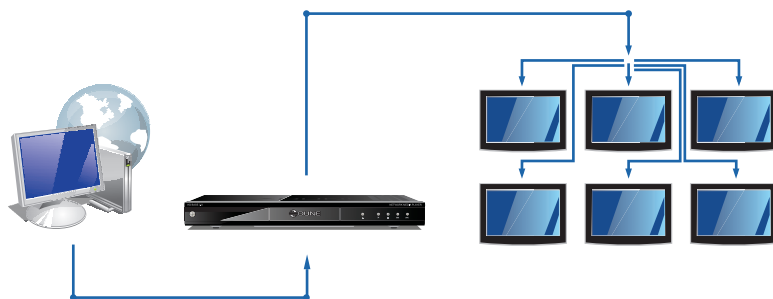

Дополнительные функции плеера при использовании системы Dune HD Network:

- Должна быть приобретена специальная версия плеера с установленной лицензией на использование функциональности Dune HD Network, либо такая лицензия должна быть приобретена и установлена отдельно.
- В плеер должен быть установлен встроенный жесткий диск или подключен внешний USB-накопитель (для хранения медиаматериалов).
- При использовании опции Dune HD Network, вся базовая функциональность плеера сохраняется и остается доступной.

Для использования плеера Dune в рамках системы Dune HD Network:

- Специальный режим работы плеера «видеодемонстратор».
- Возможность автоматического входа в режим «видеодемонстратор» при включении плеера.
- Режим «видеодемонстратор»: показ заданной последовательности видеороликов и статических картинок.
- Показ текстовых сообщений в виде бегущей строки.
- Показ дополнительных логотипов.
- Широкие возможности по настройке: настройка параметров отображения бегущей строки, настройка параметров отображения статических картинок, настройка параметров отображения логотипов.
- Работа по заданному расписанию: использование различных конфигураций в разные временные интервалы, включение/выключение плеера по расписанию, гибкие возможности по настройке расписания (в т. ч. возможность задания своего расписания для каждого дня недели).
- Настройка всех параметров работы через файл конфигурации, доступный для изменения по сети через протокол FTP.
- Возможность использования дополнительного программного обеспечения «Dune HD Network Manager» для централизованного дистанционного управления плеерами через сеть: поддержка управления множеством плееров и групп плееров, удобный пользовательский интерфейс для настройки плееров.