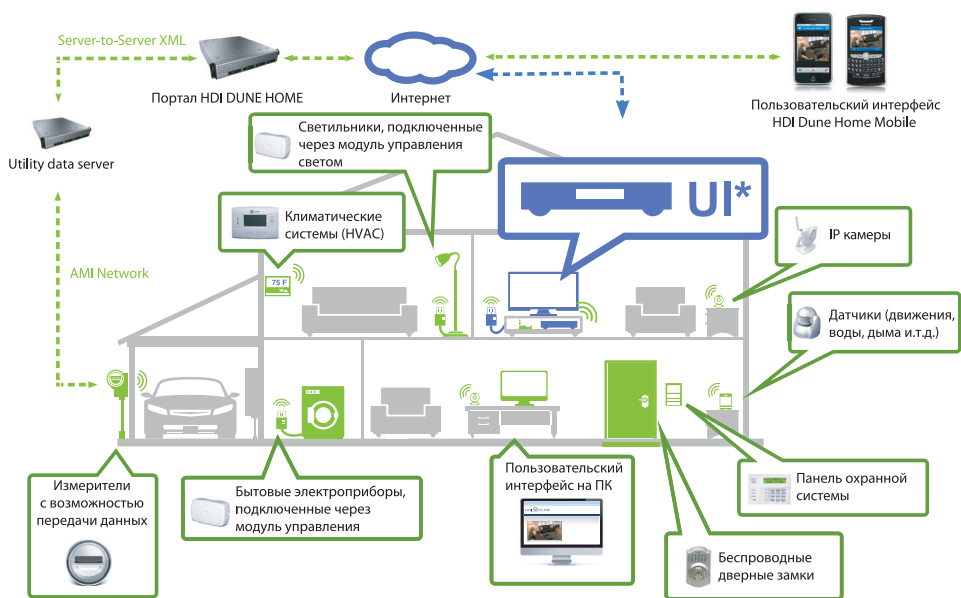

отображение информации, призванной перенаправить покупателей в желаемые отделы или области в точках продаж.

HDI  DUNE

*Решения на базе
HDI Dune Home*

HDI Dune Home

Все под вашим контролем

Единое законченное сетевое решение для воспроизведения медиаконтента и управления системой «Умного Дома».

**Легкость настройки,
простота использования.**

* Пользовательский интерфейс плеера

** Система доступна в качестве опции для моделей Dune HD MAX и плееров семейства Dune HD SMART.*

МОНИТОРИНГ

Сервис HDI Dune Home Monitoring позволяет пользователям осуществлять мониторинг и управление IP камерами, предоставляет полный контроль над видеоданными. Пользователи могут просматривать потоковое видео, производить его запись, проигрывать записанные видеоданные, управлять настройками камеры, а также правами доступа к камерам и записанным данным. Управление данным функционалом доступно как из дома, так и удалённо при помощи сети Интернет. Этот сервис дает пользователям возможность чувствовать себя спокойно в отношении безопасности их дома, в то время как они находятся в отпуске, на работе или где-то еще.

КОНТРОЛЬ

Система управления HDI Dune HOME Control позволяет пользователям контролировать освещение, климатические системы (HVAC) и термостаты, детекторы движения, дверные и оконные датчики, моторизированные жалюзи и шторы, дверные замки, а также многие другие подобные устройства, соответствующие используемым стандартам.